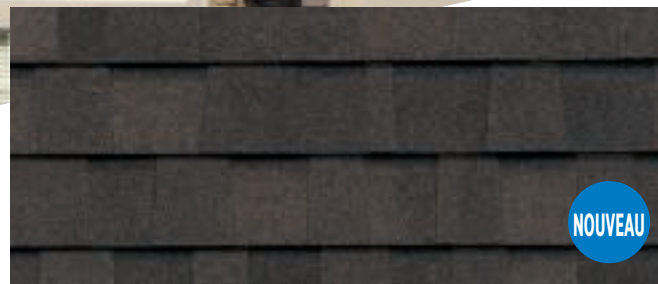

LANDMARK® PRO ESPRESSO DÉF MAX

DES BARDEAUX DURABLES VIBRANTS
DANS UNE NOUVELLE COULEUR CHAUDE
ET SOPHISTIQUEE

Landmark PRO, présenté
en Espresso Déf Max

Les propriétaires de maisons aux goûts raffinés et aux palais exigeants disposent d'une nouvelle option de couleur robuste pour choisir le toit idéal. Avec un mélange audacieux de granules noires et brunes, **Espresso Déf Max** est aussi riche et indulgent qu'une torréfaction parfaite.

Cette nouvelle teinte chic a été conçue en pensant aux cosmopolites cultivés. Faites l'expérience de la performance et de la durabilité de Landmark PRO dans une couleur qui vaut la peine d'être savourée.

La profondeur et la dimension des Déf Max

Notre palette de couleurs Déf Max utilise un mélange plus riche de granules de surface qui ajoute une nouvelle dimension esthétique aux bardeaux. Le mélange unique de gradients d'Espresso Déf Max a été développé en effectuant des recherches sur des centaines de pigments différents. Soigneusement positionnées, les granules colorées apportent une profondeur extraordinaire au bardeau en simili bois naturel Landmark PRO.

Scanner le code pour
plus d'information

La beauté durable de Landmark PRO

Les bardeaux Landmark PRO offrent des performances optimales, une durabilité excellente et une esthétique exceptionnelle. Ils sont accompagnés de la **garantie à vie limitée, leader de l'industrie, de CertainTeed.**