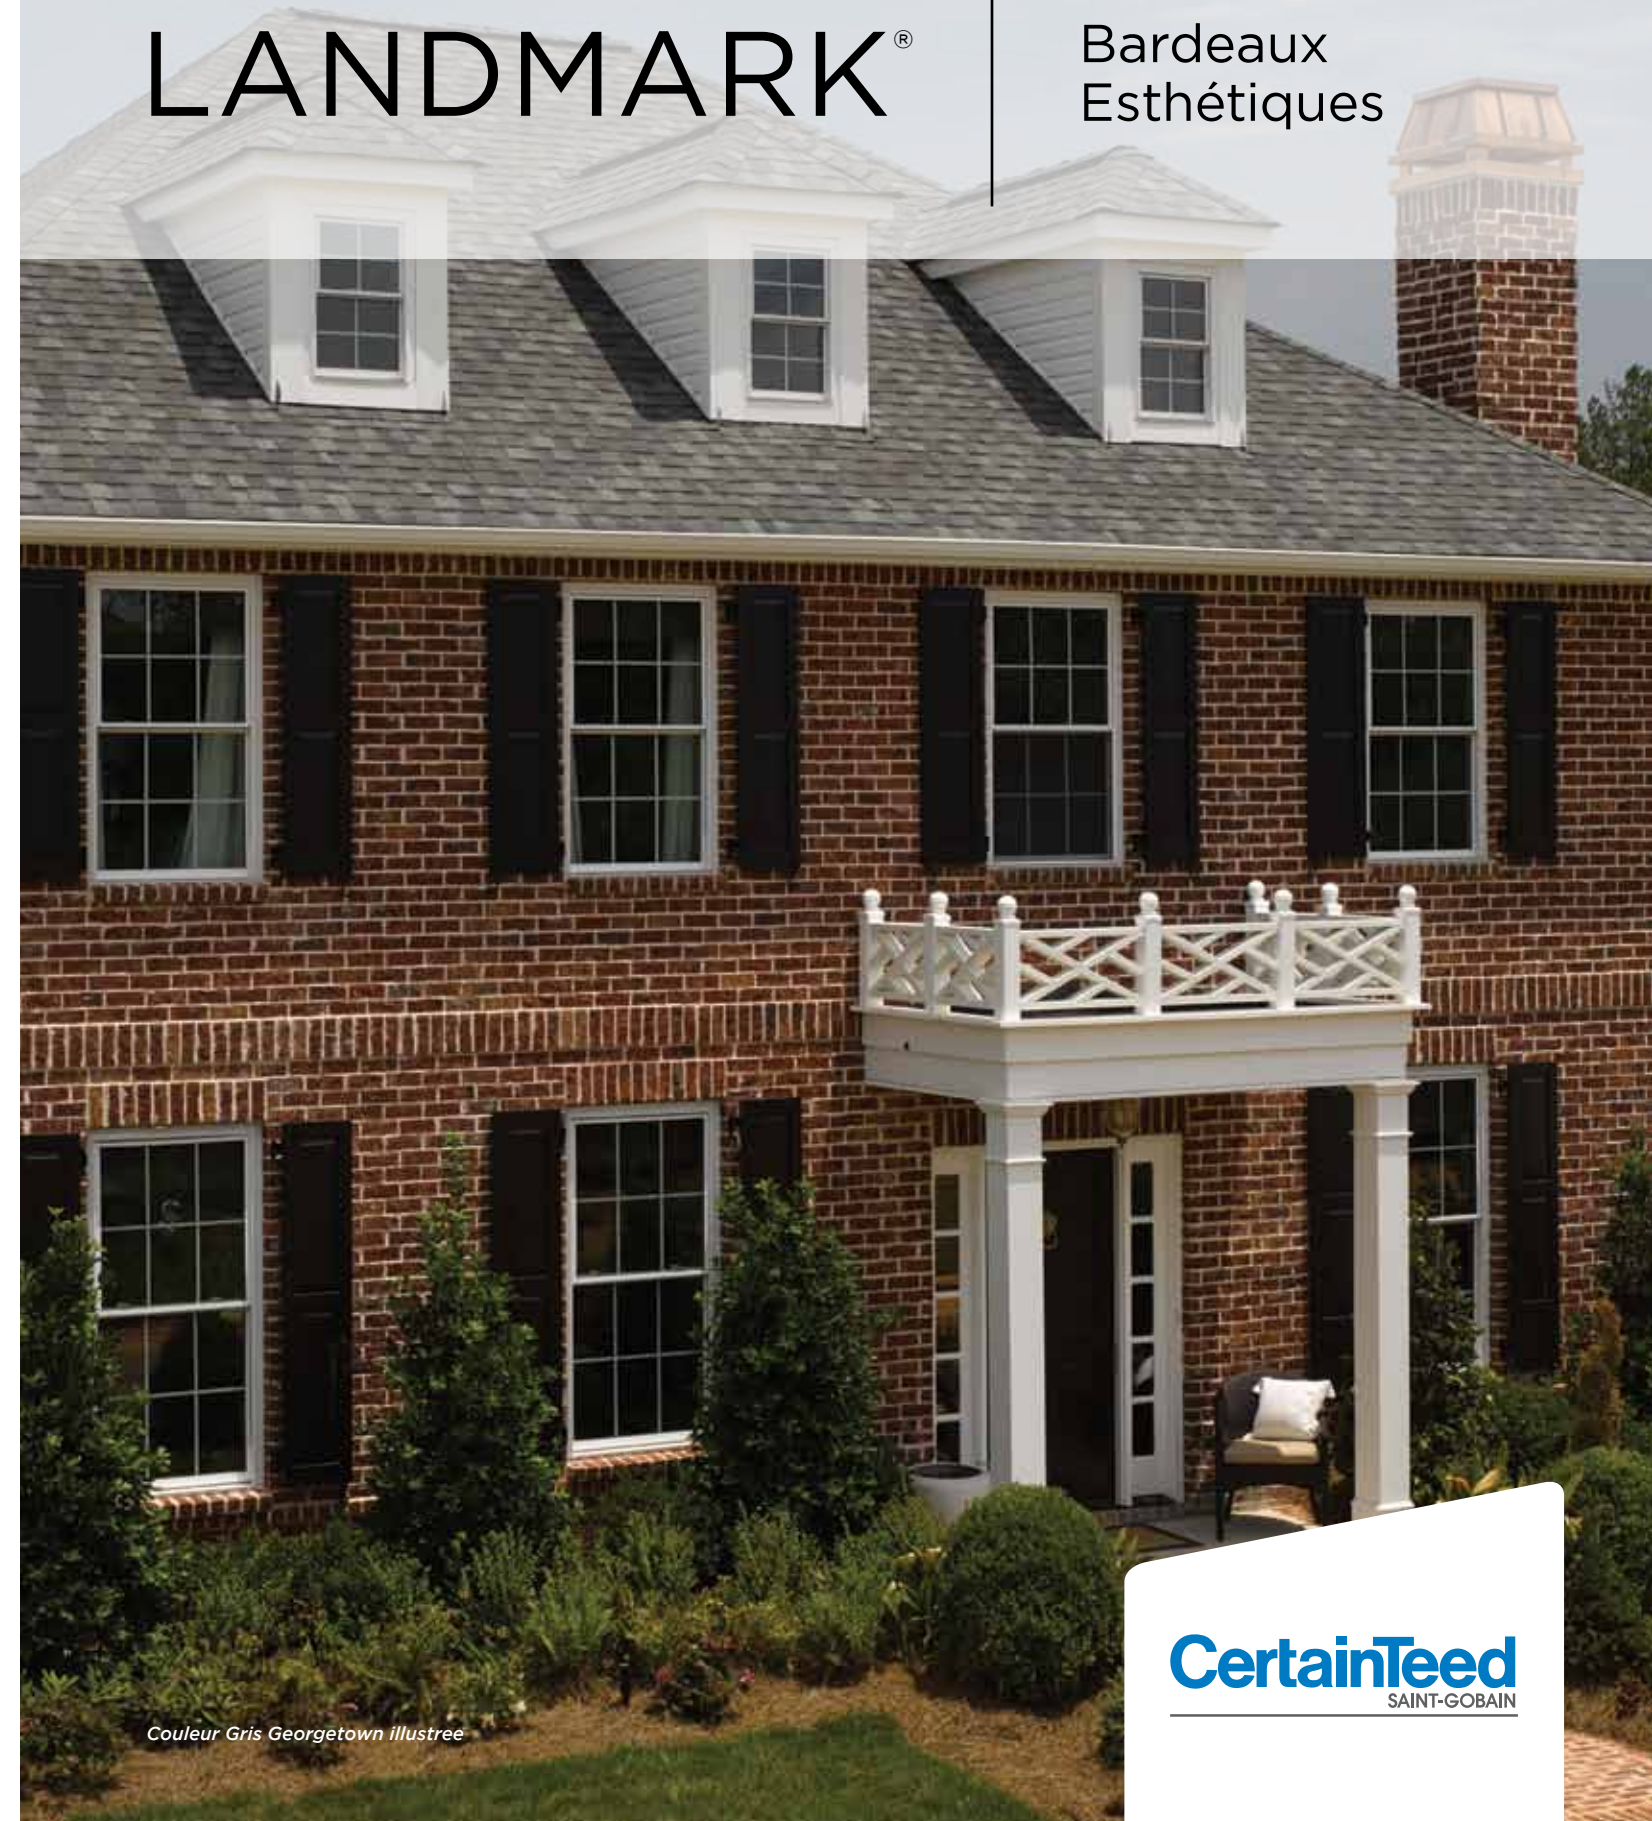

©01/18 CertainTeed Corporation, imprimé aux États-Unis, code n° 20-20-1833CAN

[Sûr et Certain]

LANDMARK[®]

Bardeaux Esthétiques

Couleur Gris Georgetown illustrée

CertainTeed
SAINT-GOBAIN

Couleur Bois délavé illustrée

En choisissant les bardeaux Landmark®, vous offrez à votre famille la beauté, la durabilité et la sécurité pour des générations à venir.

Landmark, c'est le summum des toitures. Une conception qui surpasse les recouvrements ordinaires à tous les points de vue : confort, protection et assurance d'un choix qui durera des années, assorti de l'une des meilleures garanties cessibles de l'industrie.