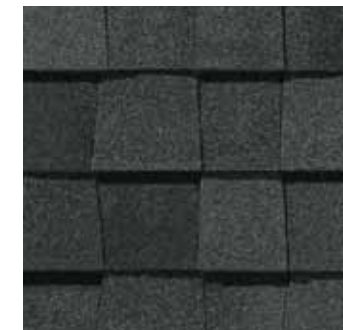

LANDMARK® PRO PALETTE DE COULEURS

Bouleau blanc
Silver Birch

Terre de Sienne brûlée - déf max
Max Def Burnt Sienna

Gris pavé - déf max
Max Def Cobblestone Gray

Ardoise coloniale - déf max
Max Def Colonial Slate

Bardeau rescie - déf max
Max Def Resawn Shake

Gris pierre/Gris Georgetown - déf max
Max Def Georgetown Gray

Bois d'épave - déf max
Max Def Driftwood

Bois naturellement vieilli - déf max
Max Def Weathered Wood