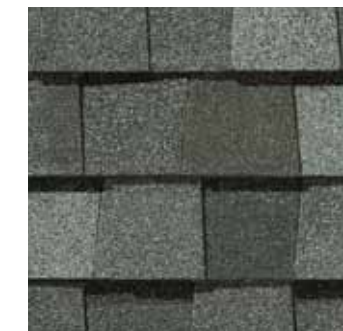

Bouleaux - déf max
Max Def Birchwood

Gris granit - déf max
Max Def Granite Gray

Vert chasseur - déf max
Max Def Hunter Green

Couleurs à Définition Maximale

Optez pour une intensité accrue. Le riche mélange de granules de surface des couleurs à définition maximale donne une nouvelle dimension aux bardeaux. Ces couleurs saisissantes offrent un éclat et une intensité accrue tout en laissant ressortir l'élégance naturelle de votre toit.