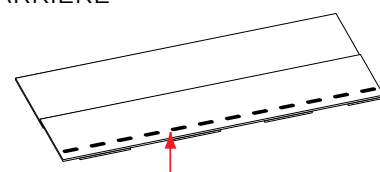

Zone De Clouage Plus Grande. Installation Plus Rapide. Rendement Éprouvé.

Depuis 10 ans, la technologie, NailTrak™ permet d'installer des bardeaux avec plus de rapidité et de précision. Grâce à une zone de clouage trois fois plus GRANDE que celle des bardeaux en stratifié standard, la technologie NailTrak assure un clouage adéquat. Utilisée pour la fabrication de tous les bardeaux de série Landmark®, elle permet une installation plus rapide et précise à un moindre coût.

**Pas de fuites, pas de délaminage, pas de rappels.
Réduisez vos coûts grâce à la technologie NailTrak.**

AVANT

Grande zone de clouage pour plus de rapidité et de précision.

ARRIÈRE

Scellant appliqué au bas afin d'éviter de gommer les clouures.

PARTIE INFÉRIEURE DU DESSUS

Adhésif Quadra-Bond spécialement formulé qui permet de coller les bardeaux en stratifié deux pièces.

La taille des échantillons présentés ici limite la reproduction fidèle de la couleur, la clarté et les nuances que l'on trouve sur les vrais matériaux. Examinez un bardeau entier avant d'en faire l'achat. Les couleurs ne sont pas toutes disponibles; consultez votre détaillant CertainTeed pour savoir lesquelles le sont. REMARQUE : LES COULEURS affichées dans la présente publication sont aussi précises que le permettent les technologies modernes. Elles peuvent changer d'un fabricant de granules à l'autre.