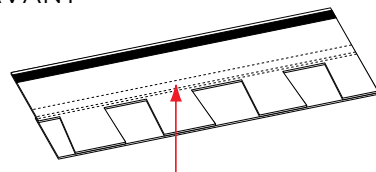

Grande zone de clouage pour plus de rapidité et de précision.

ARRIÈRE