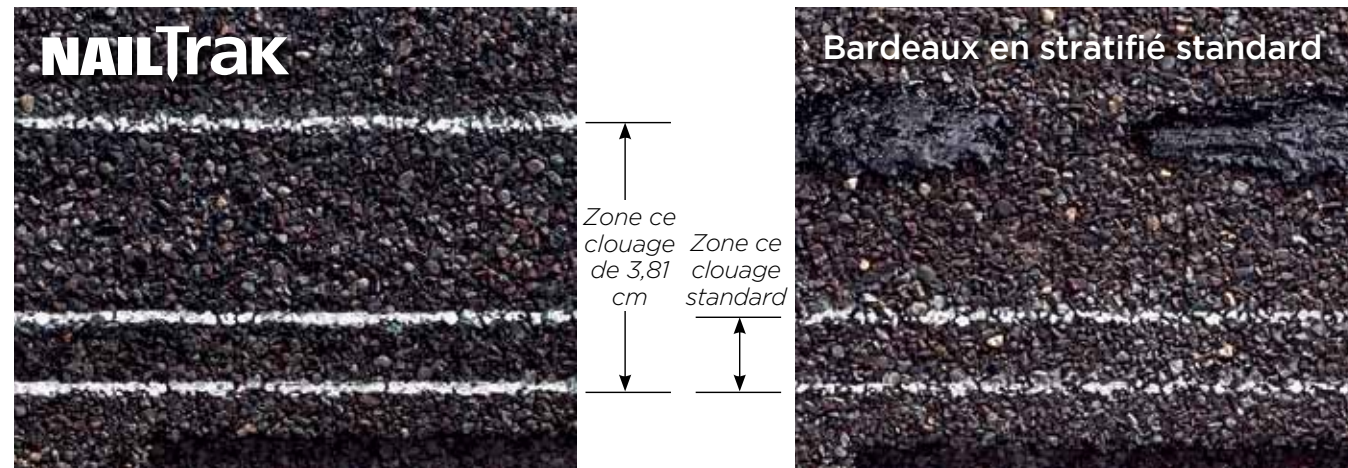

Zone De Clouage Plus Grande. Installation Plus Rapide. Rendement Éprouvé.

Depuis 10 ans, la technologie, NailTrak™ permet d'installer des bardeaux avec plus de rapidité et de précision. Grâce à une zone de clouage trois fois plus GRANDE que celle des bardeaux en stratifié standard, la technologie NailTrak assure un clouage adéquat. Utilisée pour la fabrication de tous les bardeaux de série Landmark®, elle permet une installation plus rapide et précise à un moindre coût.

**Pas de fuites, pas de délaminage, pas de rappels.
Réduisez vos coûts grâce à la technologie NailTrak.**

AVANT

Grande zone de clouage pour plus de rapidité et de précision.

ARRIÈRE

Scellant appliqué au bas afin d'éviter de gommer les clouures.

PARTIE INFÉRIEURE DU DESSUS

Adhésif Quadra-Bond spécialement formulé qui permet de coller les bardeaux en stratifié deux pièces.

La taille des échantillons présentés ici limite la reproduction fidèle de la couleur, la clarté et les nuances que l'on trouve sur les vrais matériaux. Examinez un bardeau entier avant d'en faire l'achat. Les couleurs ne sont pas toutes disponibles; consultez votre détaillant CertainTeed pour savoir lesquelles le sont. REMARQUE : LES COULEURS affichées dans la présente publication sont aussi précises que le permettent les technologies modernes. Elles peuvent changer d'un fabricant de granules à l'autre.