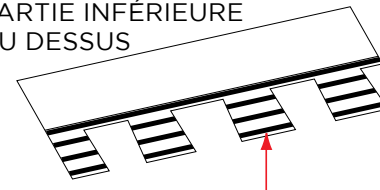

Zone De Clouage Plus Grande. Installation Plus Rapide. Rendement Éprouvé.

Depuis 10 ans, la technologie, NailTrak™ permet d'installer des bardeaux avec plus de rapidité et de précision. Grâce à une zone de clouage trois fois plus GRANDE que celle des bardeaux en stratifié standard, la technologie NailTrak assure un clouage adéquat. Utilisée pour la fabrication de tous les bardeaux de série Landmark®, elle permet une installation plus rapide et précise à un moindre coût.

**Pas de fuites, pas de délaminage, pas de rappels.
Réduisez vos coûts grâce à la technologie NailTrak.**

AVANT

Grande zone de clouage pour plus de rapidité et de précision.

ARRIÈRE

Scellant appliqué au bas afin d'éviter de gommer les clouures.

PARTIE INFÉRIEURE DU DESSUS

Adhésif Quadra-Bond spécialement formulé qui permet de coller les bardeaux en stratifié deux pièces.

La taille des échantillons présentés ici limite la reproduction fidèle de la couleur, la clarté et les nuances que l'on trouve sur les vrais matériaux. Examinez un bardeau entier avant d'en faire l'achat. Les couleurs ne sont pas toutes disponibles; consultez votre détaillant CertainTeed pour savoir lesquelles le sont. REMARQUE : LES COULEURS affichées dans la présente publication sont aussi précises que le permettent les technologies modernes. Elles peuvent changer d'un fabricant de granules à l'autre.