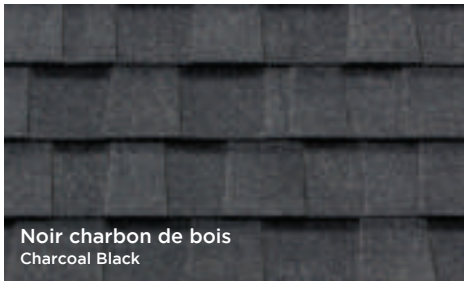

LANDMARK® COULEURS

Ajoutez une touche spéciale à votre toit.

Pour donner une finition élégante aux arêtes et aux faitages, utilisez les accessoires Shadow Ridge™ de CertainTeed. Si vous préférez un relief plus apparent et plus riche, optez pour les nouveaux accessoires Cedar Crest™ de CertainTeed.