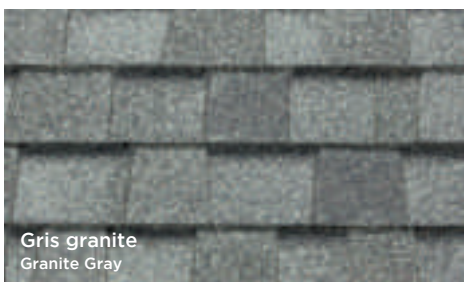

LANDMARK® COULEURS

Ajoutez une touche spéciale à votre toit.

Pour donner une finition élégante aux arêtes et aux faitages, utilisez les accessoires Shadow Ridge™ de CertainTeed. Si vous préférez un relief plus apparent et plus riche, optez pour les nouveaux accessoires Cedar Crest™ de CertainTeed.