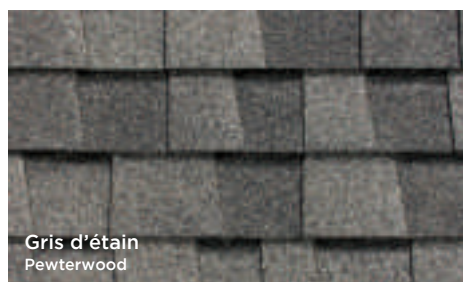

LANDMARK® COULEURS

Ajoutez une touche spéciale à votre toit.

Pour donner une finition élégante aux arêtes et aux faitages, utilisez les accessoires Shadow Ridge™ de CertainTeed. Si vous préférez un relief plus apparent et plus riche, optez pour les nouveaux accessoires Cedar Crest™ de CertainTeed.