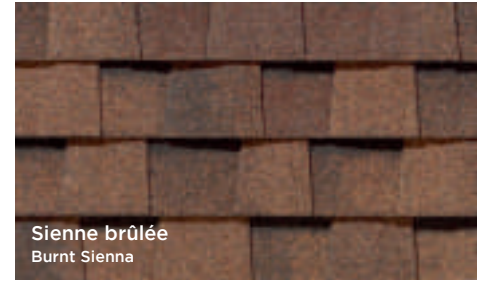

LANDMARK® COULEURS

Ajoutez une touche spéciale à votre toit.

Pour donner une finition élégante aux arêtes et aux faitages, utilisez les accessoires Shadow Ridge™ de CertainTeed. Si vous préférez un relief plus apparent et plus riche, optez pour les nouveaux accessoires Cedar Crest™ de CertainTeed.