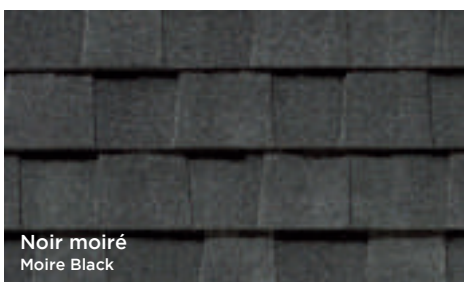

LANDMARK® COULEURS

Ajoutez une touche spéciale à votre toit.

Pour donner une finition élégante aux arêtes et aux faitages, utilisez les accessoires Shadow Ridge™ de CertainTeed. Si vous préférez un relief plus apparent et plus riche, optez pour les nouveaux accessoires Cedar Crest™ de CertainTeed.