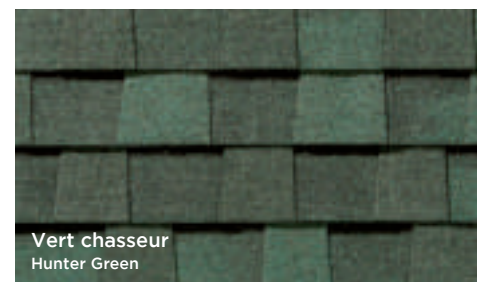

LANDMARK® COULEURS

Ajoutez une touche spéciale à votre toit.

Pour donner une finition élégante aux arêtes et aux faitages, utilisez les accessoires Shadow Ridge™ de CertainTeed. Si vous préférez un relief plus apparent et plus riche, optez pour les nouveaux accessoires Cedar Crest™ de CertainTeed.