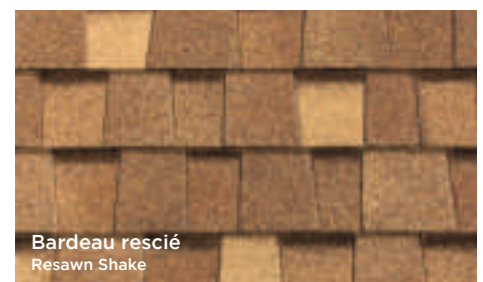

LANDMARK® COULEURS

Ajoutez une touche spéciale à votre toit.

Pour donner une finition élégante aux arêtes et aux faitages, utilisez les accessoires Shadow Ridge™ de CertainTeed. Si vous préférez un relief plus apparent et plus riche, optez pour les nouveaux accessoires Cedar Crest™ de CertainTeed.