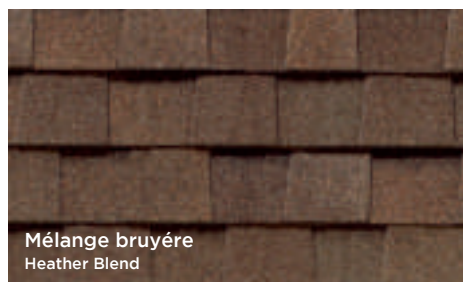

LANDMARK® COULEURS

Ajoutez une touche spéciale à votre toit.

Pour donner une finition élégante aux arêtes et aux faitages, utilisez les accessoires Shadow Ridge™ de CertainTeed. Si vous préférez un relief plus apparent et plus riche, optez pour les nouveaux accessoires Cedar Crest™ de CertainTeed.