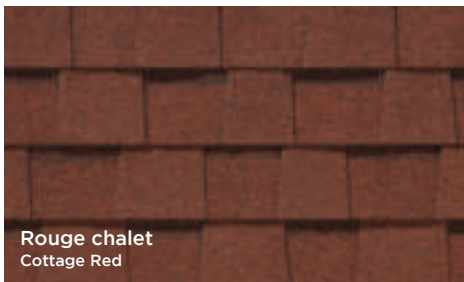

LANDMARK® COULEURS

Ajoutez une touche spéciale à votre toit.

Pour donner une finition élégante aux arêtes et aux faitages, utilisez les accessoires Shadow Ridge™ de CertainTeed. Si vous préférez un relief plus apparent et plus riche, optez pour les nouveaux accessoires Cedar Crest™ de CertainTeed.