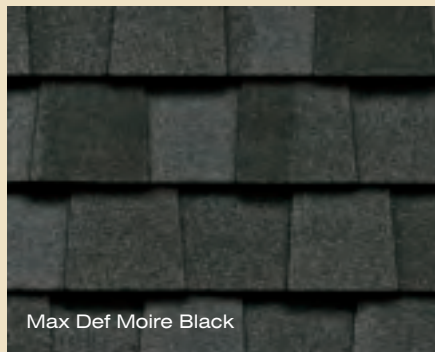

# landmark TL color palette